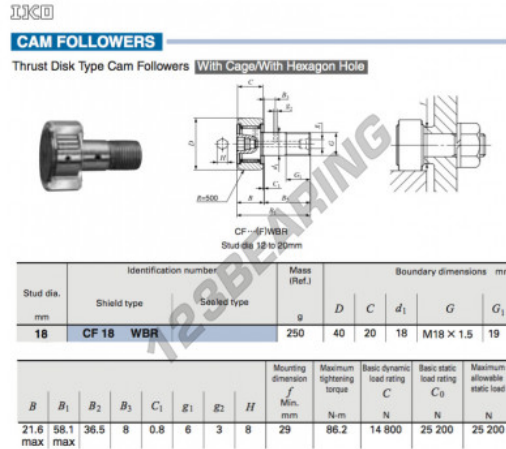

Seguidor de leva CF18-WBR-IKO - CF18-WBR-IKO

<https://www.123rodamiento.es/rodamiento-cojinete/rodamiento-bola/seguidor-leva/cf18-wbr-iko>

CARACTERÍSTICAS DEL PRODUCTO

Marca	IKO
Nº Ean13	3663952458618
Diámetro interior	18 mm
Diámetro interior	0.709" inch
Diámetro exterior	40 mm
Diámetro exterior	1.575" inch
Espesor	20 mm
Espesor	0.787" inch
Peso	250 g
Envasado	1