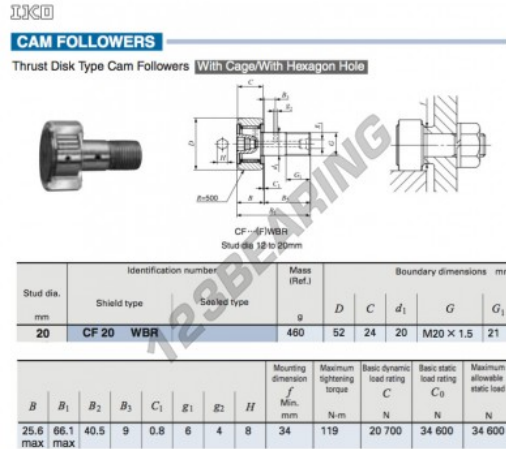

Seguidor de leva CF20-WBR-IKO - CF20-WBR-IKO

<https://www.123rodamiento.es/rodamiento-cojinete/rodamiento-bola/seguidor-leva/cf20-wbr-iko>

CARACTERÍSTICAS DEL PRODUCTO

Marca	IKO
Nº Ean13	3663952458625
Diámetro interior	20 mm
Diámetro exterior	52 mm
Espesor	24 mm
Peso	460 g
Envasado	1