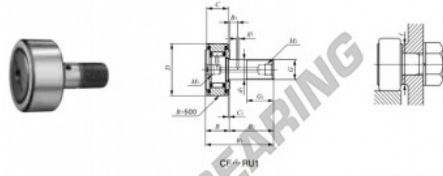

## Seguidor de leva CF-RU1-12-IKO - CF-RU1-12-IKO

<https://www.123rodamiento.es/rodamiento-cojinete/rodamiento-bola/seguidor-leva/cf-ru1-12-iko>

IKO

### CAM FOLLOWERS

Centralized Lubrication Type Cam Followers With Cage/With Screwdriver Slot

Stud dia. mm	Identification number		Mass (Ref.) g	Boundary dimensions mm				
	With crowned outer ring	With cylindrical outer ring		D	C	d <sub>1</sub>	G	G <sub>1</sub>
12	CF-RU1-12		95	30	14	12	M12 X 1.5	13

## CARACTERÍSTICAS DEL PRODUCTO

Marca	IKO
N° Ean13	3616060461599
Diámetro interior	12 mm
Diámetro exterior	30 mm
Espesor	14 mm
Peso	95 g
Envasado	1

[contacto@123rodamiento.es](mailto:contacto@123rodamiento.es)