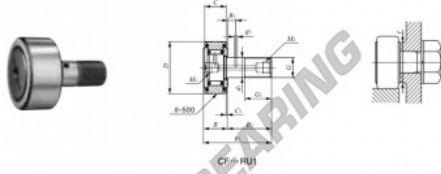

## Seguidor de leva CF-RU1-12-1-IKO - CF-RU1-12-1-IKO

<https://www.123rodamiento.es/rodamiento-cojinete/rodamiento-bola/seguidor-leva/cf-ru1-12-1-iko>

IKO

### CAM FOLLOWERS

Centralized Lubrication Type Cam Followers With Cage/With Screwdriver Slot

Stud dia. mm	Identification number		Mass (Ref.) g	Boundary dimensions mm				
	With crowned outer ring	With cylindrical outer ring		D	C	d <sub>1</sub>	G	G <sub>1</sub>
12	CF-RU1-12-1		105	32	14	12	M12 X 1.5	13

## CARACTERÍSTICAS DEL PRODUCTO

Marca	IKO
N° Ean13	3616060461629
Diámetro interior	12 mm
Diámetro exterior	32 mm
Espesor	14 mm
Peso	105 g
Envasado	1

[contacto@123rodamiento.es](mailto:contacto@123rodamiento.es)