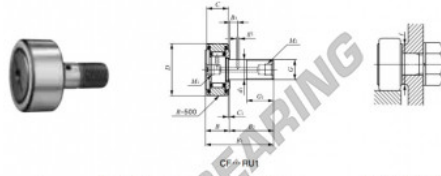

Seguidor de leva CF-RU1-16-IKO - CF-RU1-16-IKO

<https://www.123rodamiento.es/rodamiento-cojinete/rodamiento-bola/seguidor-leva/cf-ru1-16-iko>

IKO

CAM FOLLOWERS

Centralized Lubrication Type Cam Followers With Cage/With Screwdriver Slot

Stud dia. mm	Identification number		Mass (Ref.) g	Boundary dimensions mm				
	With crowned outer ring	With cylindrical outer ring		D	C	d ₁	G	G ₁
16	CF-RU1-16		170	35	18	16	M16 x 1.5	17

B _{max}	B _{1max}	B ₂	B ₃	C ₁	g ₂	M ₁	M ₂	f _{min} ⁽¹⁾	Mounting dimension f Min. mm	Maximum tightening torque N-m	Basic dynamic load rating C N	Basic static load rating C ₀ N	Maximum allowable static load N
19.6	52.1	32.5	8	0.8	3	PT 1/8	PT 1/8	0.6	26	58.5	12 000	18 300	18 300

CARACTERÍSTICAS DEL PRODUCTO

Marca	IKO
Nº Ean13	3616060461636
Diámetro interior	16 mm
Diámetro exterior	35 mm
Espesor	18 mm
Peso	170 g
Envasado	1

contacto@123rodamiento.es

911 436 830

CRT4 de Lesquin 60 Rue Du Haut De Sainghin 59273 Fretin FRANCE