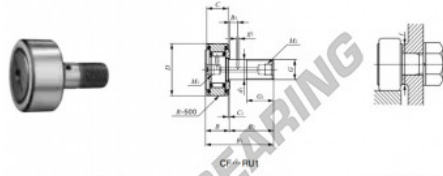

## Seguidor de leva CF-RU1-18-IKO - CF-RU1-18-IKO

<https://www.123rodamiento.es/rodamiento-cojinete/rodamiento-bola/seguidor-leva/cf-ru1-18-iko>

IKO

### CAM FOLLOWERS

Centralized Lubrication Type Cam Followers With Cage/With Screwdriver Slot

Stud dia. mm	Identification number		Mass (Ref.) g	Boundary dimensions mm				
	With crowned outer ring	With cylindrical outer ring		D	C	d <sub>1</sub>	G	G <sub>1</sub>
18	CF-RU1-18		250	40	20	18	M18 x 1.5	19

## CARACTERÍSTICAS DEL PRODUCTO

Marca	IKO
Nº Ean13	3616060461650
Diámetro interior	18 mm
Diámetro exterior	40 mm
Espesor	20 mm
Peso	250 g
Envasado	1

[contacto@123rodamiento.es](mailto:contacto@123rodamiento.es)