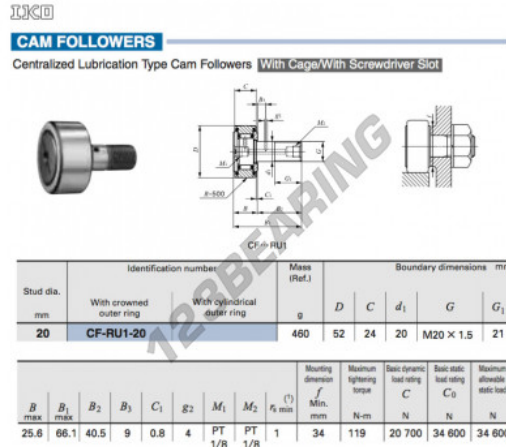

Seguidor de leva CF-RU1-20-IKO - CF-RU1-20-IKO

<https://www.123rodamiento.es/rodamiento-cojinete/rodamiento-bola/seguidor-leva/cf-ru1-20-iko>

CARACTERÍSTICAS DEL PRODUCTO

| | |
|-------------------|---------------|
| Marca | IKO |
| Nº Ean13 | 3616060461674 |
| Diámetro interior | 20 mm |
| Diámetro exterior | 52 mm |
| Espesor | 24 mm |
| Peso | 460 g |
| Envasado | 1 |