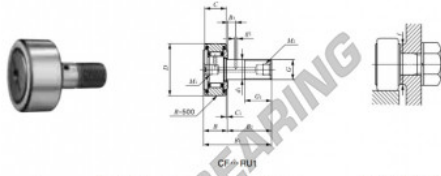

## Seguidor de leva CF-RU1-30-1-IKO - CF-RU1-30-1-IKO

<https://www.123rodamiento.es/rodamiento-cojinete/rodamiento-bola/seguidor-leva/cf-ru1-30-1-iko>

IKO

### CAM FOLLOWERS

Centralized Lubrication Type Cam Followers With Cage/With Screwdriver Slot

Stud dia. mm	Identification number		Mass (Ref.) g	Boundary dimensions mm				
	With crowned outer ring	With cylindrical outer ring		D	C	d <sub>1</sub>	G	G <sub>1</sub>
30	CF-RU1-30-1		2 030	85	35	30	M30 x 1.5	32

## CARACTERÍSTICAS DEL PRODUCTO

Marca	IKO
N° Ean13	3616060461773
Diámetro interior	30 mm
Diámetro interior	1.181" inch
Diámetro exterior	85 mm
Diámetro exterior	3.346" inch
Espesor	35 mm
Espesor	1.378" inch
Peso	2030 g
Envasado	1