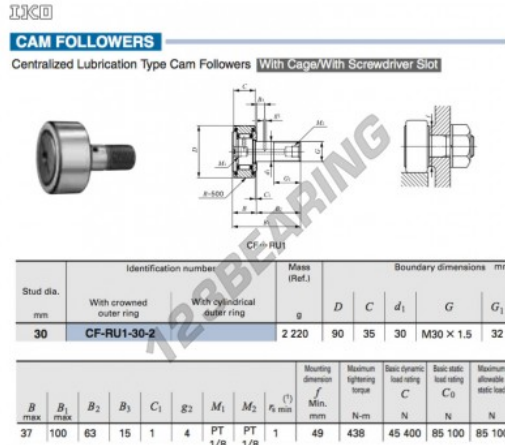

## Seguidor de leva CF-RU1-30-2-IKO - CF-RU1-30-2-IKO

<https://www.123rodamiento.es/rodamiento-cojinete/rodamiento-bola/seguidor-leva/cf-ru1-30-2-iko>

### CARACTERÍSTICAS DEL PRODUCTO

Marca	IKO
Nº Ean13	3616060461780
Diámetro interior	30 mm
Diámetro interior	1.181" inch
Diámetro exterior	90 mm
Diámetro exterior	3.543" inch
Espesor	35 mm
Espesor	1.378" inch
Peso	2220 g
Envasado	1