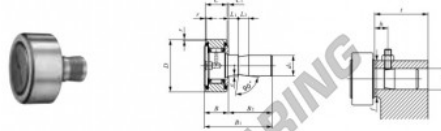

Seguidor de leva CF-SFU-20-IKO - CF-SFU-20-IKO

<https://www.123rodamiento.es/rodamiento-cojinete/rodamiento-bola/seguidor-leva/cf-sfu-20-iko>

IKO

CAM FOLLOWERS

Easy Mounting Type Cam Followers With Cage/With Screwdriver Slot

Stud dia. mm	Identification number	Mass (Ref.)		Boundary dimensions mm						
		ϕ	D	C	d_1	B max	B_1 max	B_2	C_1	L_1
20	CF-SFU-20	435	52	24	20	25.6	50.5	24.9	0.8	10

L_2	e	r_1 (°) r min	D_1	Mounting dimensions mm				Basic dynamic load rating C	Basic static load rating C_0	Maximum allowable static load N
				Tolerance	t Min.	f Min.	h (Ref.)			
10	1	1	20	+0.021 0	25	34	15	20 700	34 600	34 600

CARACTERÍSTICAS DEL PRODUCTO

Marca	IKO
N° Ean13	3616060461896
Diámetro interior	20 mm
Diámetro exterior	52 mm
Espesor	24 mm
Peso	435 g
Envasado	1

contacto@123rodamiento.es

911 436 830

CRT4 de Lesquin 60 Rue Du Haut De Sainghin 59273 Fretin FRANCE