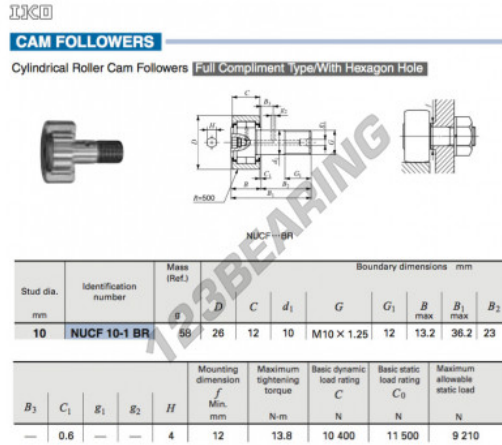

Seguidor de leva NUCF10-1-BR-IKO - NUCF10-1-BR-IKO

<https://www.123rodamiento.es/rodamiento-cojinete/rodamiento-bola/seguidor-leva/nucf10-1-br-iko>

CARACTERÍSTICAS DEL PRODUCTO

Marca	IKO
Nº Ean13	3616060461919
Diámetro interior	10 mm
Diámetro interior	0.394" inch
Diámetro exterior	26 mm
Diámetro exterior	1.024" inch
Espesor	12 mm
Espesor	0.472" inch
Peso	58 g
Envasado	1