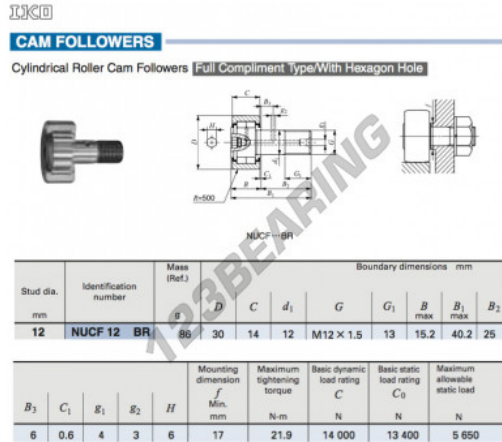

## Seguidor de leva NUCF12-BR-IKO - NUCF12-BR-IKO

<https://www.123rodamiento.es/rodamiento-cojinete/rodamiento-bola/seguidor-leva/nucf12-br-iko>

### CARACTERÍSTICAS DEL PRODUCTO

Marca	IKO
Nº Ean13	3663952459189
Diámetro interior	12 mm
Diámetro exterior	30 mm
Espesor	14 mm
Peso	86 g
Envasado	1

[contacto@123rodamiento.es](mailto:contacto@123rodamiento.es)