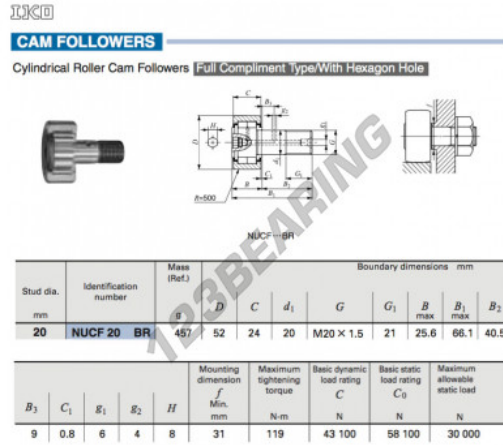

## Seguidor de leva NUCF20-BR-IKO - NUCF20-BR-IKO

<https://www.123rodamiento.es/rodamiento-cojinete/rodamiento-bola/seguidor-leva/nucf20-br-iko>

### CARACTERÍSTICAS DEL PRODUCTO

Marca	IKO
Nº Ean13	3663952459233
Diámetro interior	20 mm
Diámetro exterior	52 mm
Espesor	24 mm
Peso	457 g
Envasado	1

[contacto@123rodamiento.es](mailto:contacto@123rodamiento.es)