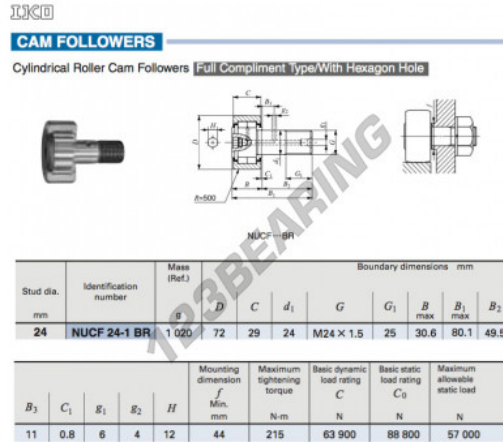

## Seguidor de leva NUCF24-1-BR-IKO - NUCF24-1-BR-IKO

<https://www.123rodamiento.es/rodamiento-cojinete/rodamiento-bola/seguidor-leva/nucf24-1-br-iko>

### CARACTERÍSTICAS DEL PRODUCTO

Marca	IKO
Nº Ean13	3663952459264
Diámetro interior	24 mm
Diámetro exterior	72 mm
Espesor	29 mm
Peso	1020 g
Envasado	1

[contacto@123rodamiento.es](mailto:contacto@123rodamiento.es)