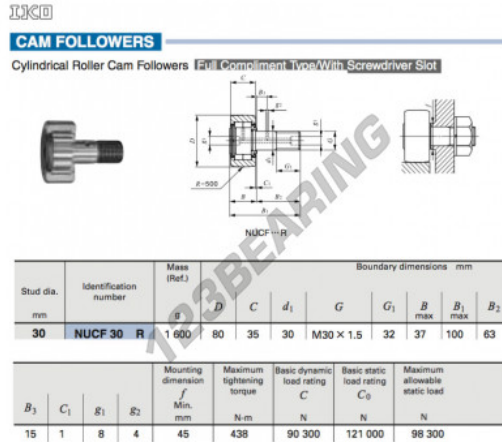

Seguidor de leva NUCF30-R-IKO - NUCF30-R-IKO

<https://www.123rodamiento.es/rodamiento-cojinete/rodamiento-bola/seguidor-leva/nucf30-r-iko>

CARACTERÍSTICAS DEL PRODUCTO

Marca	IKO
Nº Ean13	3616060461995
Diámetro interior	30 mm
Diámetro exterior	80 mm
Espesor	35 mm
Peso	1600 g
Envasado	1