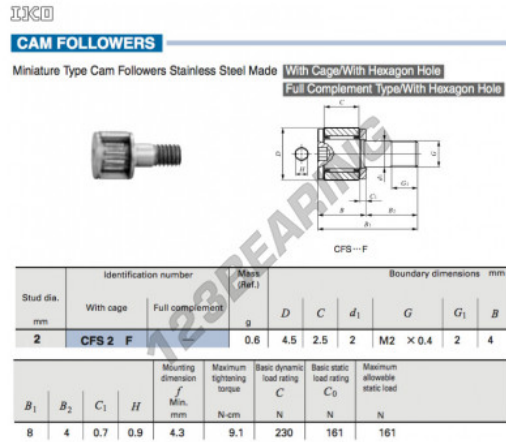

Seguidor de leva CFS2-F-IKO - CFS2-F-IKO

<https://www.123rodamiento.es/rodamiento-cojinete/rodamiento-bola/seguidor-leva/cfs2-f-iko>

CARACTERÍSTICAS DEL PRODUCTO

Marca	IKO
Nº Ean13	3663952459646
Diámetro interior	2 mm
Diámetro exterior	4.5 mm
Espesor	2.5 mm
Peso	0.6 g
Envasado	1