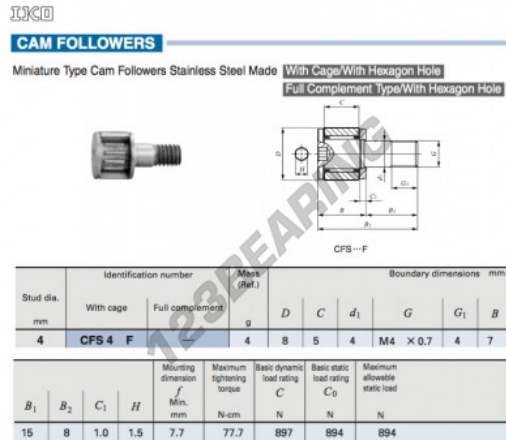

Seguidor de leva CFS4-F-IKO - CFS4-F-IKO

<https://www.123rodamiento.es/rodamiento-cojinete/rodamiento-bola/seguidor-leva/cfs4-f-iko>

CARACTERÍSTICAS DEL PRODUCTO

Marca	IKO
Nº Ean13	3616060462107
Diámetro interior	4 mm
Diámetro exterior	8 mm
Espesor	5 mm
Peso	4 g
Envasado	1