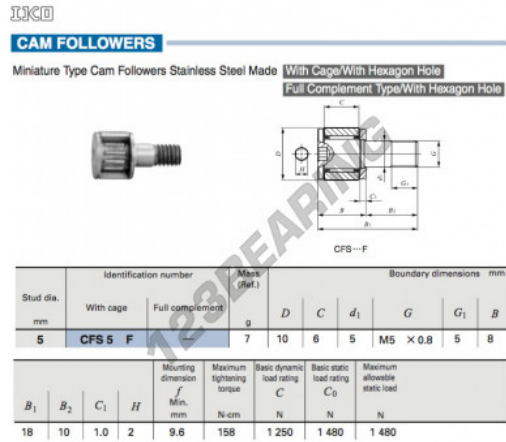

Seguidor de leva CFS5-F-IKO - CFS5-F-IKO

<https://www.123rodamiento.es/rodamiento-cojinete/rodamiento-bola/seguidor-leva/cfs5-f-iko>

CARACTERÍSTICAS DEL PRODUCTO

Marca	IKO
Nº Ean13	3616060462121
Diámetro interior	5 mm
Diámetro exterior	10 mm
Espesor	6 mm
Peso	7 g
Envasado	1