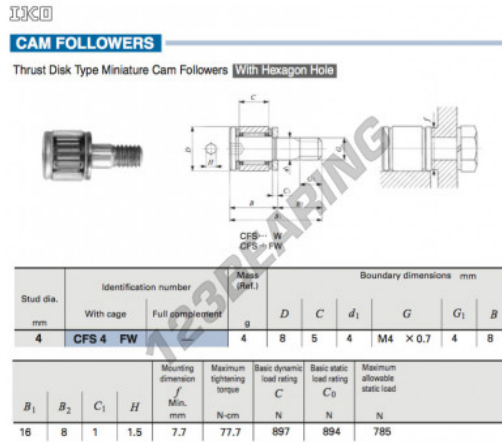

Seguidor de leva CFS4-FW-IKO - CFS4-FW-IKO

<https://www.123rodamiento.es/rodamiento-cojinete/rodamiento-bola/seguidor-leva/cfs4-fw-iko>

CARACTERÍSTICAS DEL PRODUCTO

Marca	IKO
Nº Ean13	3616060462206
Diámetro interior	4 mm
Diámetro exterior	8 mm
Espesor	5 mm
Peso	4 g
Envasado	1