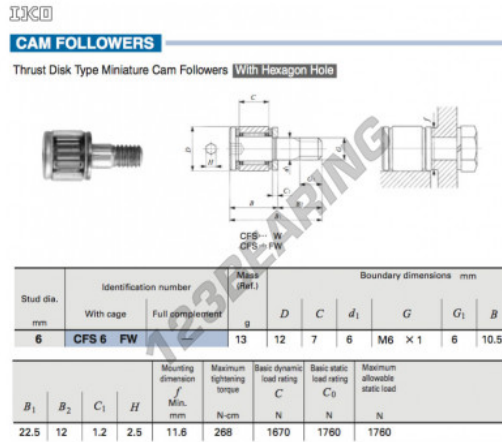

Seguidor de leva CFS6-FW-IKO - CFS6-FW-IKO

<https://www.123rodamiento.es/rodamiento-cojinete/rodamiento-bola/seguidor-leva/cfs6-fw-iko>

CARACTERÍSTICAS DEL PRODUCTO

Marca	IKO
Nº Ean13	3616060462244
Diámetro interior	6 mm
Diámetro exterior	12 mm
Espesor	7 mm
Peso	13 g
Envasado	1