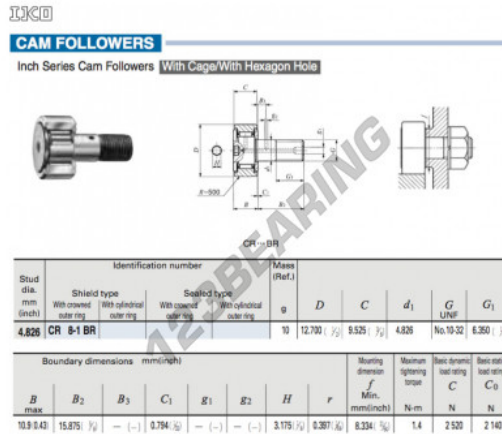

## Seguidor de leva CR8-1-BR-IKO - CR8-1-BR-IKO

<https://www.123rodamiento.es/rodamiento-cojinete/rodamiento-bola/seguidor-leva/cr8-1-br-iko>

### CARACTERÍSTICAS DEL PRODUCTO

Marca	IKO
Nº Ean13	3616060462305
Diámetro interior	4.826 mm
Diámetro exterior	12.7 mm
Espesor	9.525 mm
Peso	10 g
Envasado	1

[contacto@123rodamiento.es](mailto:contacto@123rodamiento.es)