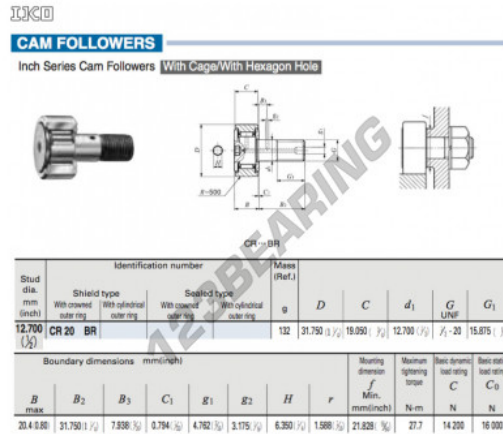

Seguidor de leva CR20-BR-IKO - CR20-BR-IKO

<https://www.123rodamiento.es/rodamiento-cojinete/rodamiento-bola/seguidor-leva/cr20-br-iko>

CARACTERÍSTICAS DEL PRODUCTO

Marca	IKO
Nº Ean13	3616060462534
Diámetro interior	12.7 mm
Diámetro exterior	31.75 mm
Espesor	19.05 mm
Peso	132 g
Envasado	1