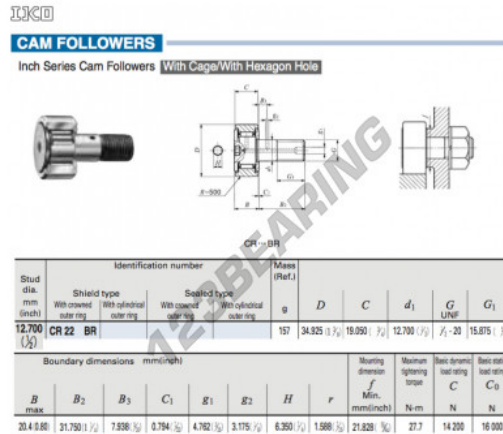

Seguidor de leva CR22-BR-IKO - CR22-BR-IKO

<https://www.123rodamiento.es/rodamiento-cojinete/rodamiento-bola/seguidor-leva/cr22-br-iko>

CARACTERÍSTICAS DEL PRODUCTO

Marca	IKO
Nº Ean13	3616060462565
Diámetro interior	12.7 mm
Diámetro interior	1/2" inch
Diámetro exterior	34.925 mm
Diámetro exterior	1 3/8" inch
Espesor	19.05 mm
Espesor	3/4" inch
Peso	157 g
Envasado	1