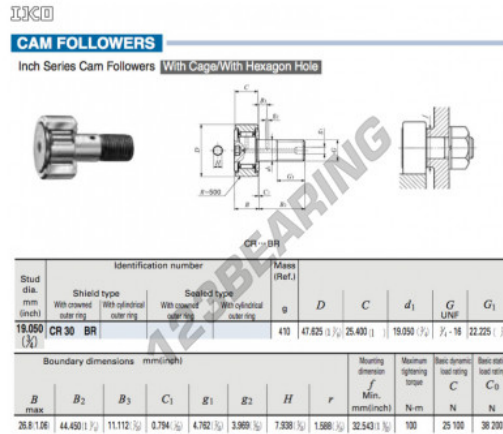

## Seguidor de leva CR30-BR-IKO - CR30-BR-IKO

<https://www.123rodamiento.es/rodamiento-cojinete/rodamiento-bola/seguidor-leva/cr30-br-iko>

## CARACTERÍSTICAS DEL PRODUCTO

Marca	IKO
Nº Ean13	3616060462671
Diámetro interior	19.05 mm
Diámetro exterior	47.625 mm
Espesor	25.4 mm
Peso	410 g
Envasado	1

[contacto@123rodamiento.es](mailto:contacto@123rodamiento.es)