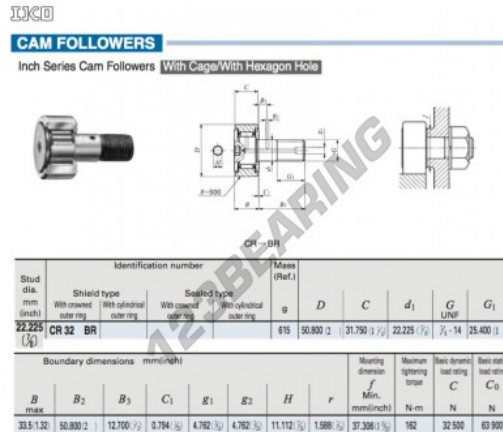

Seguidor de leva CR32-BR-IKO - CR32-BR-IKO

<https://www.123rodamiento.es/rodamiento-cojinete/rodamiento-bola/seguidor-leva/cr32-br-iko>

CARACTERÍSTICAS DEL PRODUCTO

Marca	IKO
Nº Ean13	3616060462701
Diámetro interior	22.225 mm
Diámetro exterior	50.8 mm
Espesor	31.75 mm
Peso	615 g
Envasado	1