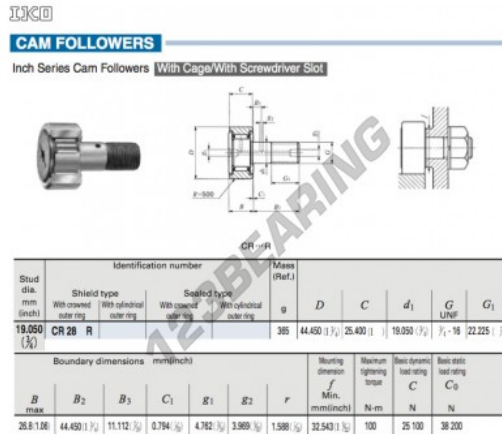

Seguidor de leva CR28-R-IKO - CR28-R-IKO

<https://www.123rodamiento.es/rodamiento-cojinete/rodamiento-bola/seguidor-leva/cr28-r-iko>

CARACTERÍSTICAS DEL PRODUCTO

Marca	IKO
Nº Ean13	3616060463029
Diámetro interior	19.05 mm
Diámetro exterior	44.45 mm
Espesor	25.4 mm
Peso	365 g
Envasado	-