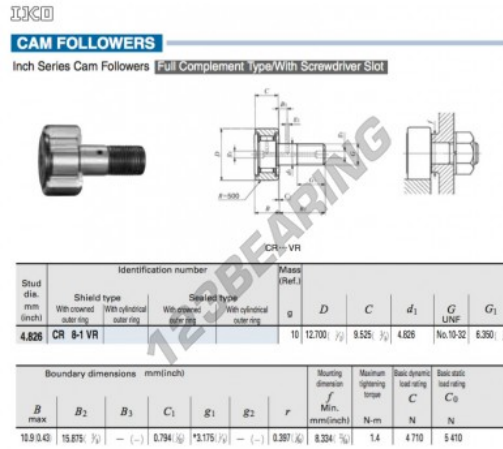

Seguidor de leva CR8-1-VR-IKO - CR8-1-VR-IKO

<https://www.123rodamiento.es/rodamiento-cojinete/rodamiento-bola/seguidor-leva/cr8-1-vr-iko>

CARACTERÍSTICAS DEL PRODUCTO

Marca	IKO
Nº Ean13	3616060463159
Diámetro interior	4.826 mm
Diámetro exterior	12.7 mm
Espesor	9.525 mm
Peso	10 g
Envasado	1