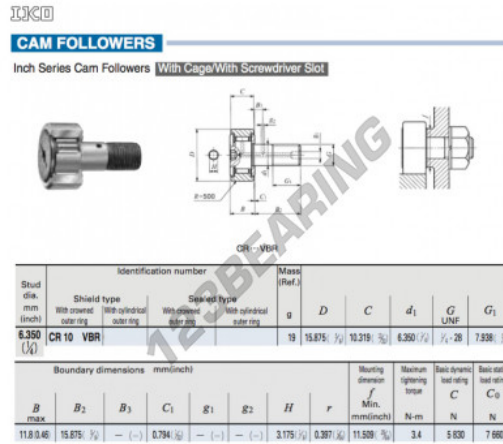

Seguidor de leva CR10-VBR-IKO - CR10-VBR-IKO

<https://www.123rodamiento.es/rodamiento-cojinete/rodamiento-bola/seguidor-leva/cr10-vbr-iko>

CARACTERÍSTICAS DEL PRODUCTO

Marca	IKO
Nº Ean13	3616060463272
Diámetro interior	6.35 mm
Diámetro exterior	15.875 mm
Espesor	10.319 mm
Peso	19 g
Envasado	1