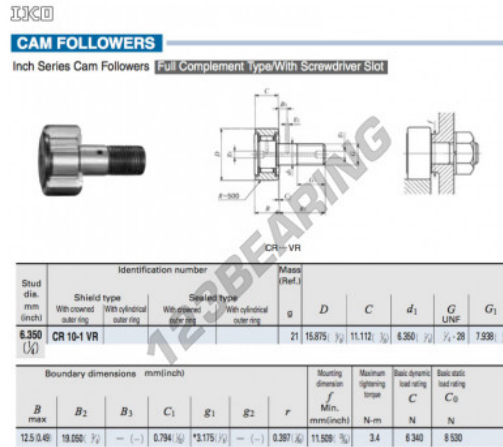

## Seguidor de leva CR10-1-VR-IKO - CR10-1-VR-IKO

<https://www.123rodamiento.es/rodamiento-cojinete/rodamiento-bola/seguidor-leva/cr10-1-vr-iko>

## CARACTERÍSTICAS DEL PRODUCTO

Marca	IKO
N° Ean13	3616060463319
Diámetro interior	6.35 mm
Diámetro exterior	15.875 mm
Espesor	11.112 mm
Peso	21 g
Envasado	1

[contacto@123rodamiento.es](mailto:contacto@123rodamiento.es)