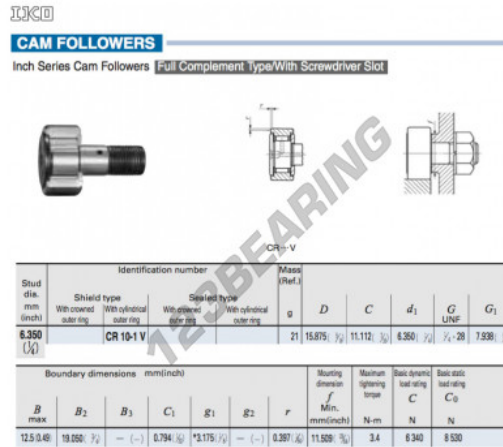

Seguidor de leva CR10-1-V-IKO - CR10-1-V-IKO

<https://www.123rodamiento.es/rodamiento-cojinete/rodamiento-bola/seguidor-leva/cr10-1-v-iko>

CARACTERÍSTICAS DEL PRODUCTO

Marca	IKO
Nº Ean13	3616060463326
Diámetro interior	6.35 mm
Diámetro exterior	15.875 mm
Espesor	11.112 mm
Peso	21 g
Envasado	1