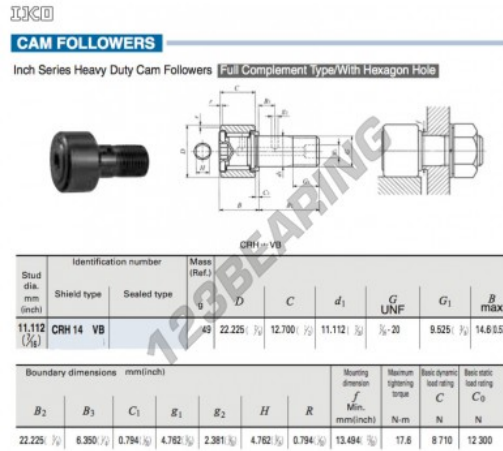

Seguidor de leva CR14-VB-IKO - CR14-VB-IKO

<https://www.123rodamiento.es/rodamiento-cojinete/rodamiento-bola/seguidor-leva/cr14-vb-iko>

CARACTERÍSTICAS DEL PRODUCTO

Marca	IKO
Nº Ean13	3616060463517
Diámetro interior	9.525 mm
Diámetro interior	3/8" inch
Diámetro exterior	22.225 mm
Diámetro exterior	7/8" inch
Espesor	12.7 mm
Espesor	1/2" inch
Peso	47 g
Envasado	1