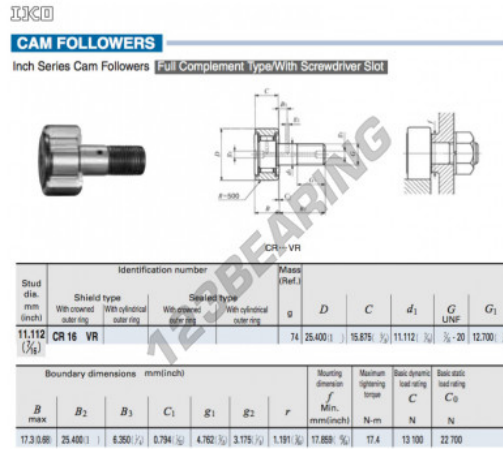

## Seguidor de leva CR16-VR-IKO - CR16-VR-IKO

<https://www.123rodamiento.es/rodamiento-cojinete/rodamiento-bola/seguidor-leva/cr16-vr-iko>

### CARACTERÍSTICAS DEL PRODUCTO

|                   |               |
|-------------------|---------------|
| Marca             | IKO           |
| Nº Ean13          | 3616060463548 |
| Diámetro interior | 11.112 mm     |
| Diámetro exterior | 25.4 mm       |
| Espesor           | 15.875 mm     |
| Peso              | 74 g          |
| Envasado          | 1             |