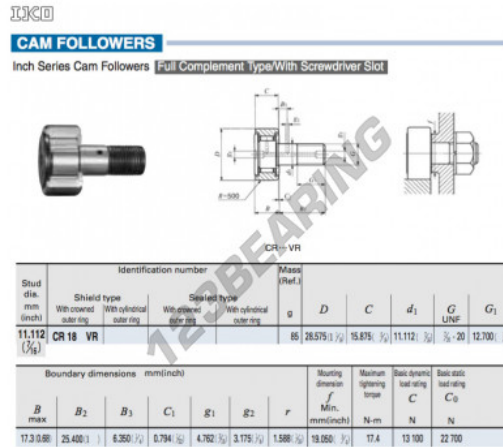

Seguidor de leva CR18-VR-IKO - CR18-VR-IKO

<https://www.123rodamiento.es/rodamiento-cojinete/rodamiento-bola/seguidor-leva/cr18-vr-iko>

CARACTERÍSTICAS DEL PRODUCTO

Marca	IKO
N° Ean13	3616060463623
Diámetro interior	11.112 mm
Diámetro exterior	28.575 mm
Espesor	15.875 mm
Peso	85 g
Envasado	1