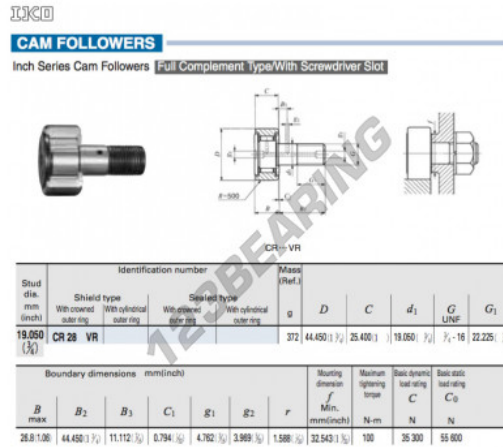

Seguidor de leva CR28-VR-IKO - CR28-VR-IKO

<https://www.123rodamiento.es/rodamiento-cojinete/rodamiento-bola/seguidor-leva/cr28-vr-iko>

CARACTERÍSTICAS DEL PRODUCTO

Marca	IKO
N° Ean13	3616060464026
Diámetro interior	19.05 mm
Diámetro exterior	44.45 mm
Espesor	25.4 mm
Peso	372 g
Envasado	1