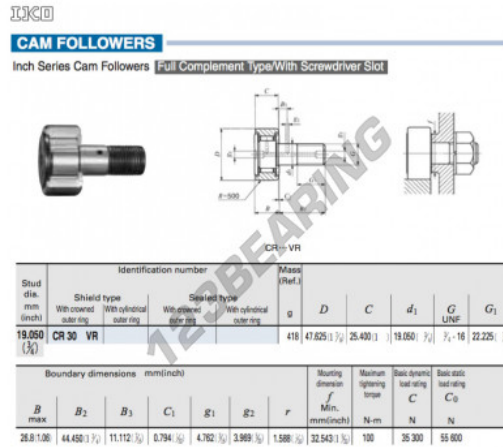

Seguidor de leva CR30-VR-IKO - CR30-VR-IKO

<https://www.123rodamiento.es/rodamiento-cojinete/rodamiento-bola/seguidor-leva/cr30-vr-iko>

CARACTERÍSTICAS DEL PRODUCTO

Marca	IKO
N° Ean13	3616060464095
Diámetro interior	19.05 mm
Diámetro exterior	47.625 mm
Espesor	25.4 mm
Peso	418 g
Envasado	1