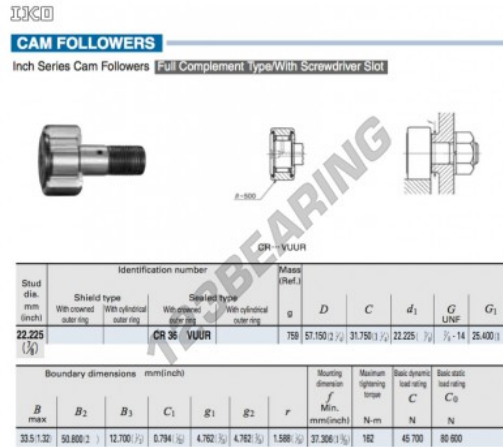

Seguidor de leva CR36-VUUR-IKO - CR36-VUUR-IKO

<https://www.123rodamiento.es/rodamiento-cojinete/rodamiento-bola/seguidor-leva/cr36-vuur-iko>

CARACTERÍSTICAS DEL PRODUCTO

Marca	IKO
Nº Ean13	3616060464286
Diámetro interior	22.225 mm
Diámetro interior	7/8" inch
Diámetro exterior	57.15 mm
Diámetro exterior	2 1/4" inch
Espesor	31.75 mm
Espesor	1 1/4" inch
Peso	759 g
Envasado	1