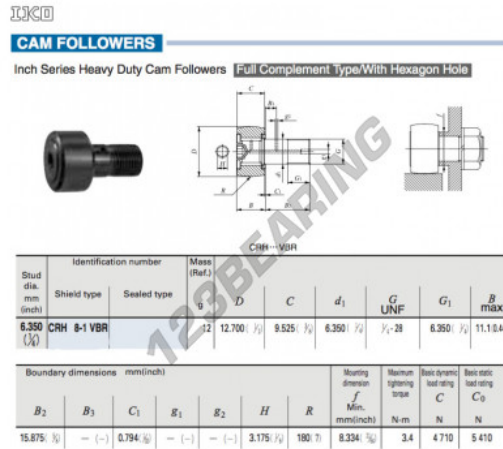

## Seguidor de leva CRH8-1-VBR-IKO - CRH8-1-VBR-IKO

<https://www.123rodamiento.es/rodamiento-cojinete/rodamiento-bola/seguidor-leva/crh8-1-vbr-iko>

### CARACTERÍSTICAS DEL PRODUCTO

Marca	IKO
Nº Ean13	3663952462608
Diámetro interior	6.35 mm
Diámetro exterior	12.7 mm
Espesor	9.525 mm
Peso	12 g
Envasado	1

[contacto@123rodamiento.es](mailto:contacto@123rodamiento.es)