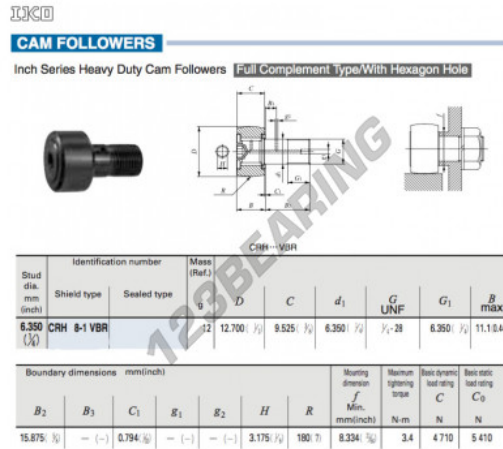

Seguidor de leva CRH8-1-VBR-IKO - CRH8-1-VBR-IKO

<https://www.123rodamiento.es/rodamiento-cojinete/rodamiento-bola/seguidor-leva/crh8-1-vbr-iko>

CARACTERÍSTICAS DEL PRODUCTO

Marca	IKO
Nº Ean13	3663952462608
Diámetro interior	6.35 mm
Diámetro exterior	12.7 mm
Espesor	9.525 mm
Peso	12 g
Envasado	1