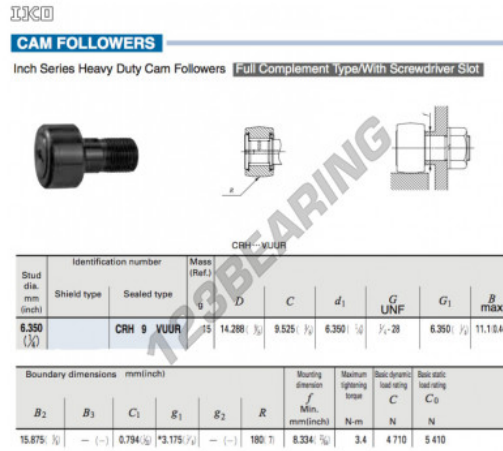

Seguidor de leva CRH9-VUUR-IKO - CRH9-VUUR-IKO

<https://www.123rodamiento.es/rodamiento-cojinete/rodamiento-bola/seguidor-leva/crh9-vuur-iko>

CARACTERÍSTICAS DEL PRODUCTO

Marca	IKO
Nº Ean13	3663952462738
Diámetro interior	6.35 mm
Diámetro interior	1/4" inch
Diámetro exterior	14.288 mm
Diámetro exterior	9/16" inch
Espesor	9.525 mm
Espesor	3/8" inch
Peso	15 g
Envasado	1