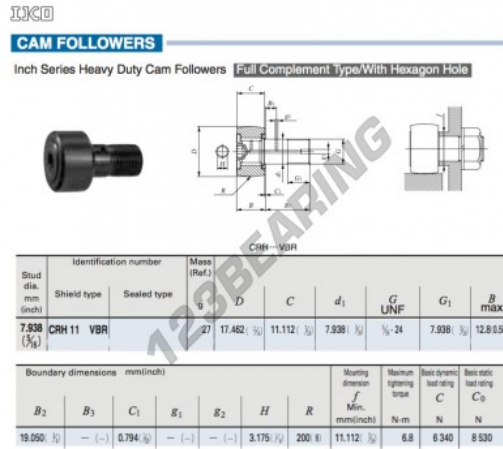

## Seguidor de leva CRH11-VBR-IKO - CRH11-VBR-IKO

<https://www.123rodamiento.es/rodamiento-cojinete/rodamiento-bola/seguidor-leva/crh11-vbr-iko>

### CARACTERÍSTICAS DEL PRODUCTO

Marca	IKO
Nº Ean13	3663952462851
Diámetro interior	7.938 mm
Diámetro exterior	17.462 mm
Espesor	11.112 mm
Peso	27 g
Envasado	1

[contacto@123rodamiento.es](mailto:contacto@123rodamiento.es)