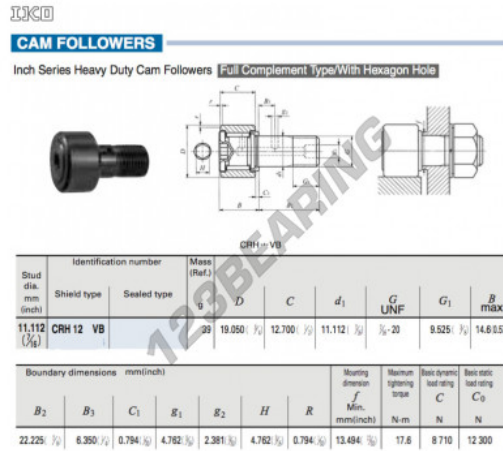

Seguidor de leva CRH12-VB-IKO - CRH12-VB-IKO

<https://www.123rodamiento.es/rodamiento-cojinete/rodamiento-bola/seguidor-leva/crh12-vb-iko>

CARACTERÍSTICAS DEL PRODUCTO

Marca	IKO
Nº Ean13	3616060464439
Diámetro interior	11.112 mm
Diámetro interior	7/16" inch
Diámetro exterior	19.05 mm
Diámetro exterior	3/4" inch
Espesor	12.7 mm
Espesor	1/2" inch
Peso	39 g
Envasado	1