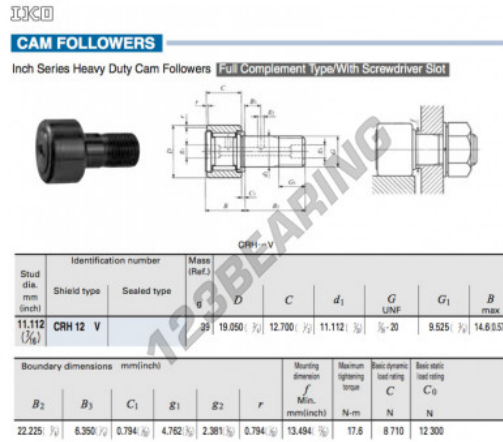

Seguidor de leva CRH12-V-IKO - CRH12-V-IKO

<https://www.123rodamiento.es/rodamiento-cojinete/rodamiento-bola/seguidor-leva/crh12-v-iko>

CARACTERÍSTICAS DEL PRODUCTO

Marca	IKO
Nº Ean13	3616060464446
Diámetro interior	11.112 mm
Diámetro exterior	19.05 mm
Espesor	12.7 mm
Peso	39 g
Envasado	1