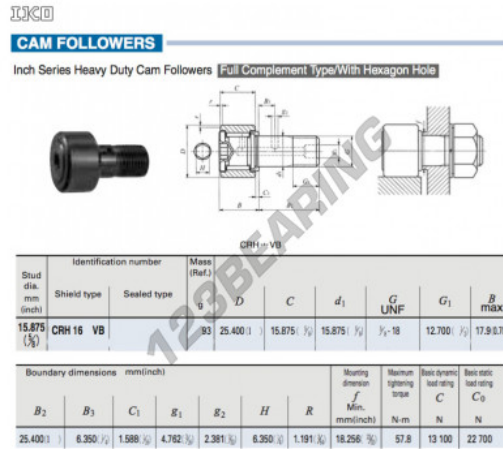

## Seguidor de leva CRH16-VB-IKO - CRH16-VB-IKO

<https://www.123rodamiento.es/rodamiento-cojinete/rodamiento-bola/seguidor-leva/crh16-vb-iko>

### CARACTERÍSTICAS DEL PRODUCTO

Marca	IKO
Nº Ean13	3616060464477
Diámetro interior	15.875 mm
Diámetro exterior	25.4 mm
Espesor	15.875 mm
Peso	93 g
Envasado	1

[contacto@123rodamiento.es](mailto:contacto@123rodamiento.es)