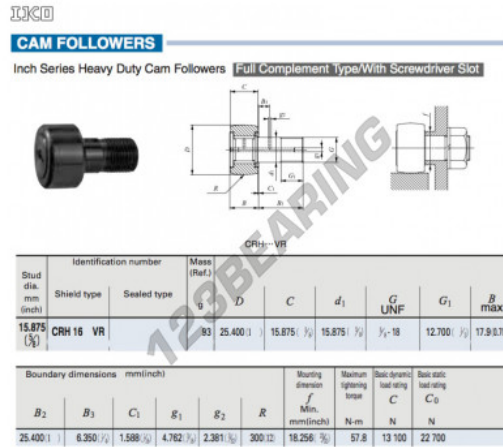

Seguidor de leva CRH16-VR-IKO - CRH16-VR-IKO

<https://www.123rodamiento.es/rodamiento-cojinete/rodamiento-bola/seguidor-leva/crh16-vr-iko>

CARACTERÍSTICAS DEL PRODUCTO

Marca	IKO
Nº Ean13	3663952463131
Diámetro interior	15.875 mm
Diámetro interior	5/8" inch
Diámetro exterior	25.4 mm
Diámetro exterior	1" inch
Espesor	15.875 mm
Espesor	5/8" inch
Peso	93 g
Envasado	1