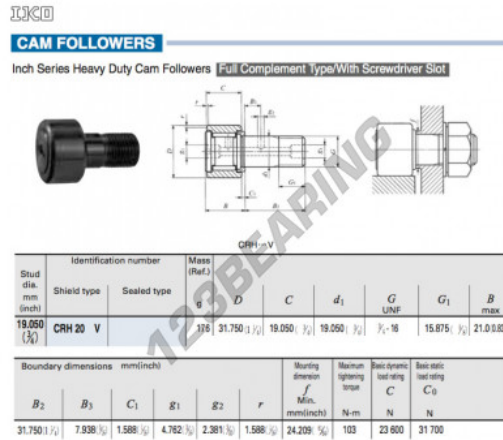

## Seguidor de leva CRH20-V-IKO - CRH20-V-IKO

<https://www.123rodamiento.es/rodamiento-cojinete/rodamiento-bola/seguidor-leva/crh20-v-iko>

### CARACTERÍSTICAS DEL PRODUCTO

Marca	IKO
Nº Ean13	3616060464545
Diámetro interior	19.05 mm
Diámetro interior	3/4" inch
Diámetro exterior	31.75 mm
Diámetro exterior	1 1/4" inch
Espesor	19.05 mm
Espesor	3/4" inch
Peso	176 g
Envasado	1