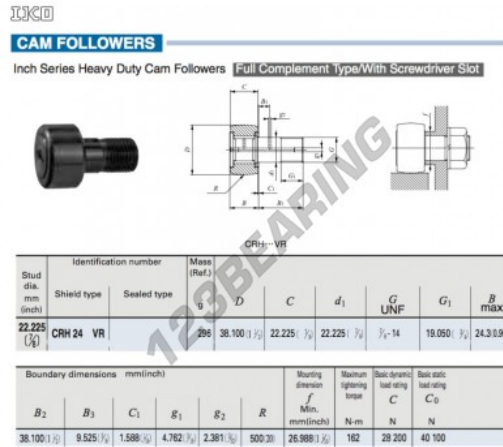

Seguidor de leva CRH24-VR-IKO - CRH24-VR-IKO

<https://www.123rodamiento.es/rodamiento-cojinete/rodamiento-bola/seguidor-leva/crh24-vr-iko>

CARACTERÍSTICAS DEL PRODUCTO

Marca	IKO
Nº Ean13	3663952463452
Diámetro interior	22.225 mm
Diámetro exterior	38.1 mm
Espesor	22.225 mm
Peso	296 g
Envasado	1