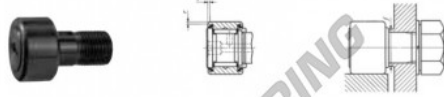

Seguidor de leva CRH24-VUU-IKO - CRH24-VUU-IKO

<https://www.123rodamiento.es/rodamiento-cojinete/rodamiento-bola/seguidor-leva/crh24-vuu-iko>

IKO

CAM FOLLOWERS

Inch Series Heavy Duty Cam Followers Full Complement Type/With Screwdriver Slot

CRH-VUU

Stud dia. mm (inch)	Identification number		Mass (Ref.) g	D	C	d ₁	G LINE	G ₁	B max
	Shield type	Sealed type							
22.225 ($\frac{7}{8}$)	CRH 24	VUU	296	38.100 ($1\frac{1}{2}$)	22.225 ($\frac{7}{8}$)	22.225 ($\frac{7}{8}$)	$\frac{7}{8}$ -14	19.050 ($\frac{3}{4}$)	24.319($1\frac{1}{8}$)
Boundary dimensions mm(inch)				Mounting dimension f Min. mm(inch)	Maximum operating temp N-m	Basic dynamic load rating C	Basic static load rating C ₀		
B ₂	B ₃	C ₁	S ₁					S ₂	r
38.100 ($1\frac{1}{2}$)	9.525 ($\frac{3}{8}$)	1.588 ($\frac{1}{16}$)	4.762 ($\frac{3}{16}$)	2.381 ($\frac{1}{8}$)	1.588 ($\frac{1}{16}$)	26.988 ($1\frac{1}{8}$)	182	29 200	40 100

CARACTERÍSTICAS DEL PRODUCTO

Marca	IKO
Nº Ean13	3616060464613
Diámetro interior	22.225 mm
Diámetro exterior	38.1 mm
Espesor	22.225 mm
Peso	296 g
Envasado	1

contacto@123rodamiento.es

911 436 830

CRT4 de Lesquin 60 Rue Du Haut De Sainghin 59273 Fretin FRANCE