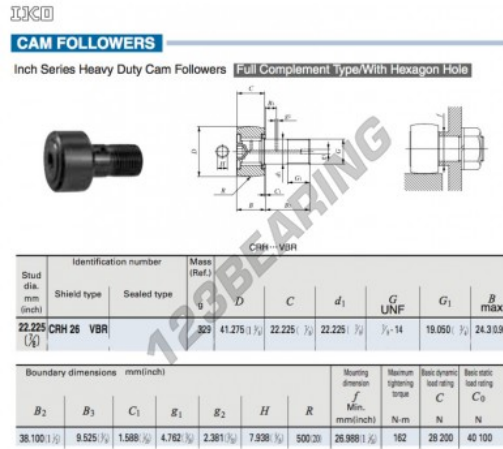

## Seguidor de leva CRH26-VBR-IKO - CRH26-VBR-IKO

<https://www.123rodamiento.es/rodamiento-cojinete/rodamiento-bola/seguidor-leva/crh26-vbr-iko>

### CARACTERÍSTICAS DEL PRODUCTO

Marca	IKO
Nº Ean13	3663952463506
Diámetro interior	22.225 mm
Diámetro exterior	41.275 mm
Espesor	22.225 mm
Peso	329 g
Envasado	1

[contacto@123rodamiento.es](mailto:contacto@123rodamiento.es)