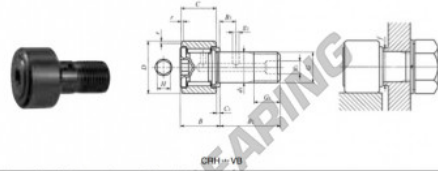

## Seguidor de leva CRH28-VB-IKO - CRH28-VB-IKO

<https://www.123rodamiento.es/rodamiento-cojinete/rodamiento-bola/seguidor-leva/crh28-vb-iko>

IKO

### CAM FOLLOWERS

Inch Series Heavy Duty Cam Followers Full Complement Type/With Hexagon Hole

Stud dia. mm (inch)	Identification number		Mass (Ref.) g	D	C	d <sub>1</sub>	G UNF	G <sub>1</sub>	B max
	Shield type	Sealed type							
25.400 (1)	CRH 28	VB	463	44.450 (1 7/8)	25.400 (1)	25.400 (1)	1-14 UNS	22.225 (7/8)	27.4 (1.08)

Boundary dimensions mm(inch)								Mounting dimension F Min. mm(inch)	Maximum tightening torque N·m	Basic dynamic load rating C N	Basic static load rating C <sub>0</sub> N
B <sub>2</sub>	B <sub>3</sub>	C <sub>1</sub>	S <sub>1</sub>	S <sub>2</sub>	H	R					
44.450 (1 7/8)	11.112 (3/4)	1.588 (5/16)	4.762 (3/4)	2.381 (3/8)	7.938 (5/8)	1.588 (5/16)	32.941 (1 1/8)	258	35 300	55 600	

## CARACTERÍSTICAS DEL PRODUCTO

Marca	IKO
Nº Ean13	3616060464675
Diámetro interior	25.4 mm
Diámetro exterior	44.45 mm
Espesor	25.4 mm
Peso	463 g
Envasado	1

[contacto@123rodamiento.es](mailto:contacto@123rodamiento.es)