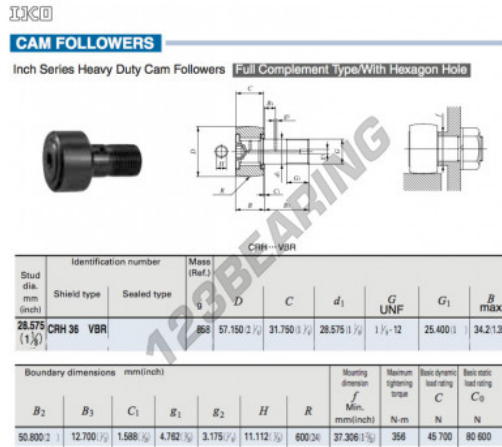

## Seguidor de leva CRH36-VBR-IKO - CRH36-VBR-IKO

<https://www.123rodamiento.es/rodamiento-cojinete/rodamiento-bola/seguidor-leva/crh36-vbr-iko>

### CARACTERÍSTICAS DEL PRODUCTO

Marca	IKO
Nº Ean13	3663952463834
Diámetro interior	28.575 mm
Diámetro exterior	57.15 mm
Espesor	31.75 mm
Peso	858 g
Envasado	1

[contacto@123rodamiento.es](mailto:contacto@123rodamiento.es)