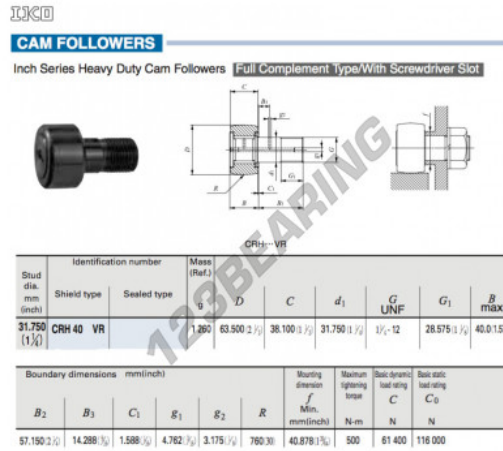

## Seguidor de leva CRH40-VR-IKO - CRH40-VR-IKO

<https://www.123rodamiento.es/rodamiento-cojinete/rodamiento-bola/seguidor-leva/crh40-vr-iko>

### CARACTERÍSTICAS DEL PRODUCTO

Marca	IKO
Nº Ean13	3663952463957
Diámetro interior	31.75 mm
Diámetro exterior	63.5 mm
Espesor	38.1 mm
Peso	1260 g
Envasado	1

[contacto@123rodamiento.es](mailto:contacto@123rodamiento.es)